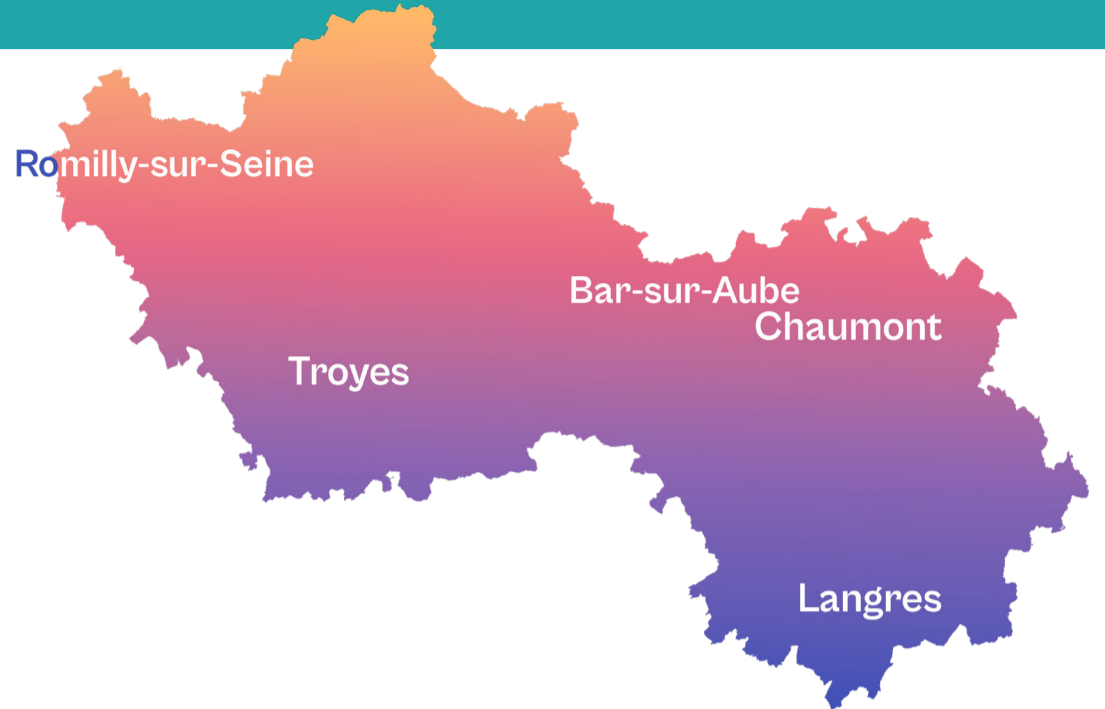

Population, emploi & formation

Maison de la Région de Troyes/Chaumont

population¹

416 024
habitants

16,4%
15-29 ans

emploi

4 400
entreprises
créées en 2024¹

6,6%
des créations
régionales

32 751
demandeurs
d'emploi²

163 377
population active
en emploi¹

22 165
bénéficiaires
du RSA³

8,1%
du Grand Est

94 057
salariés⁴
dans

9 426
établissements⁴

TOP 3 des métiers cumulant
le plus grand nombre d'offres d'emploi²